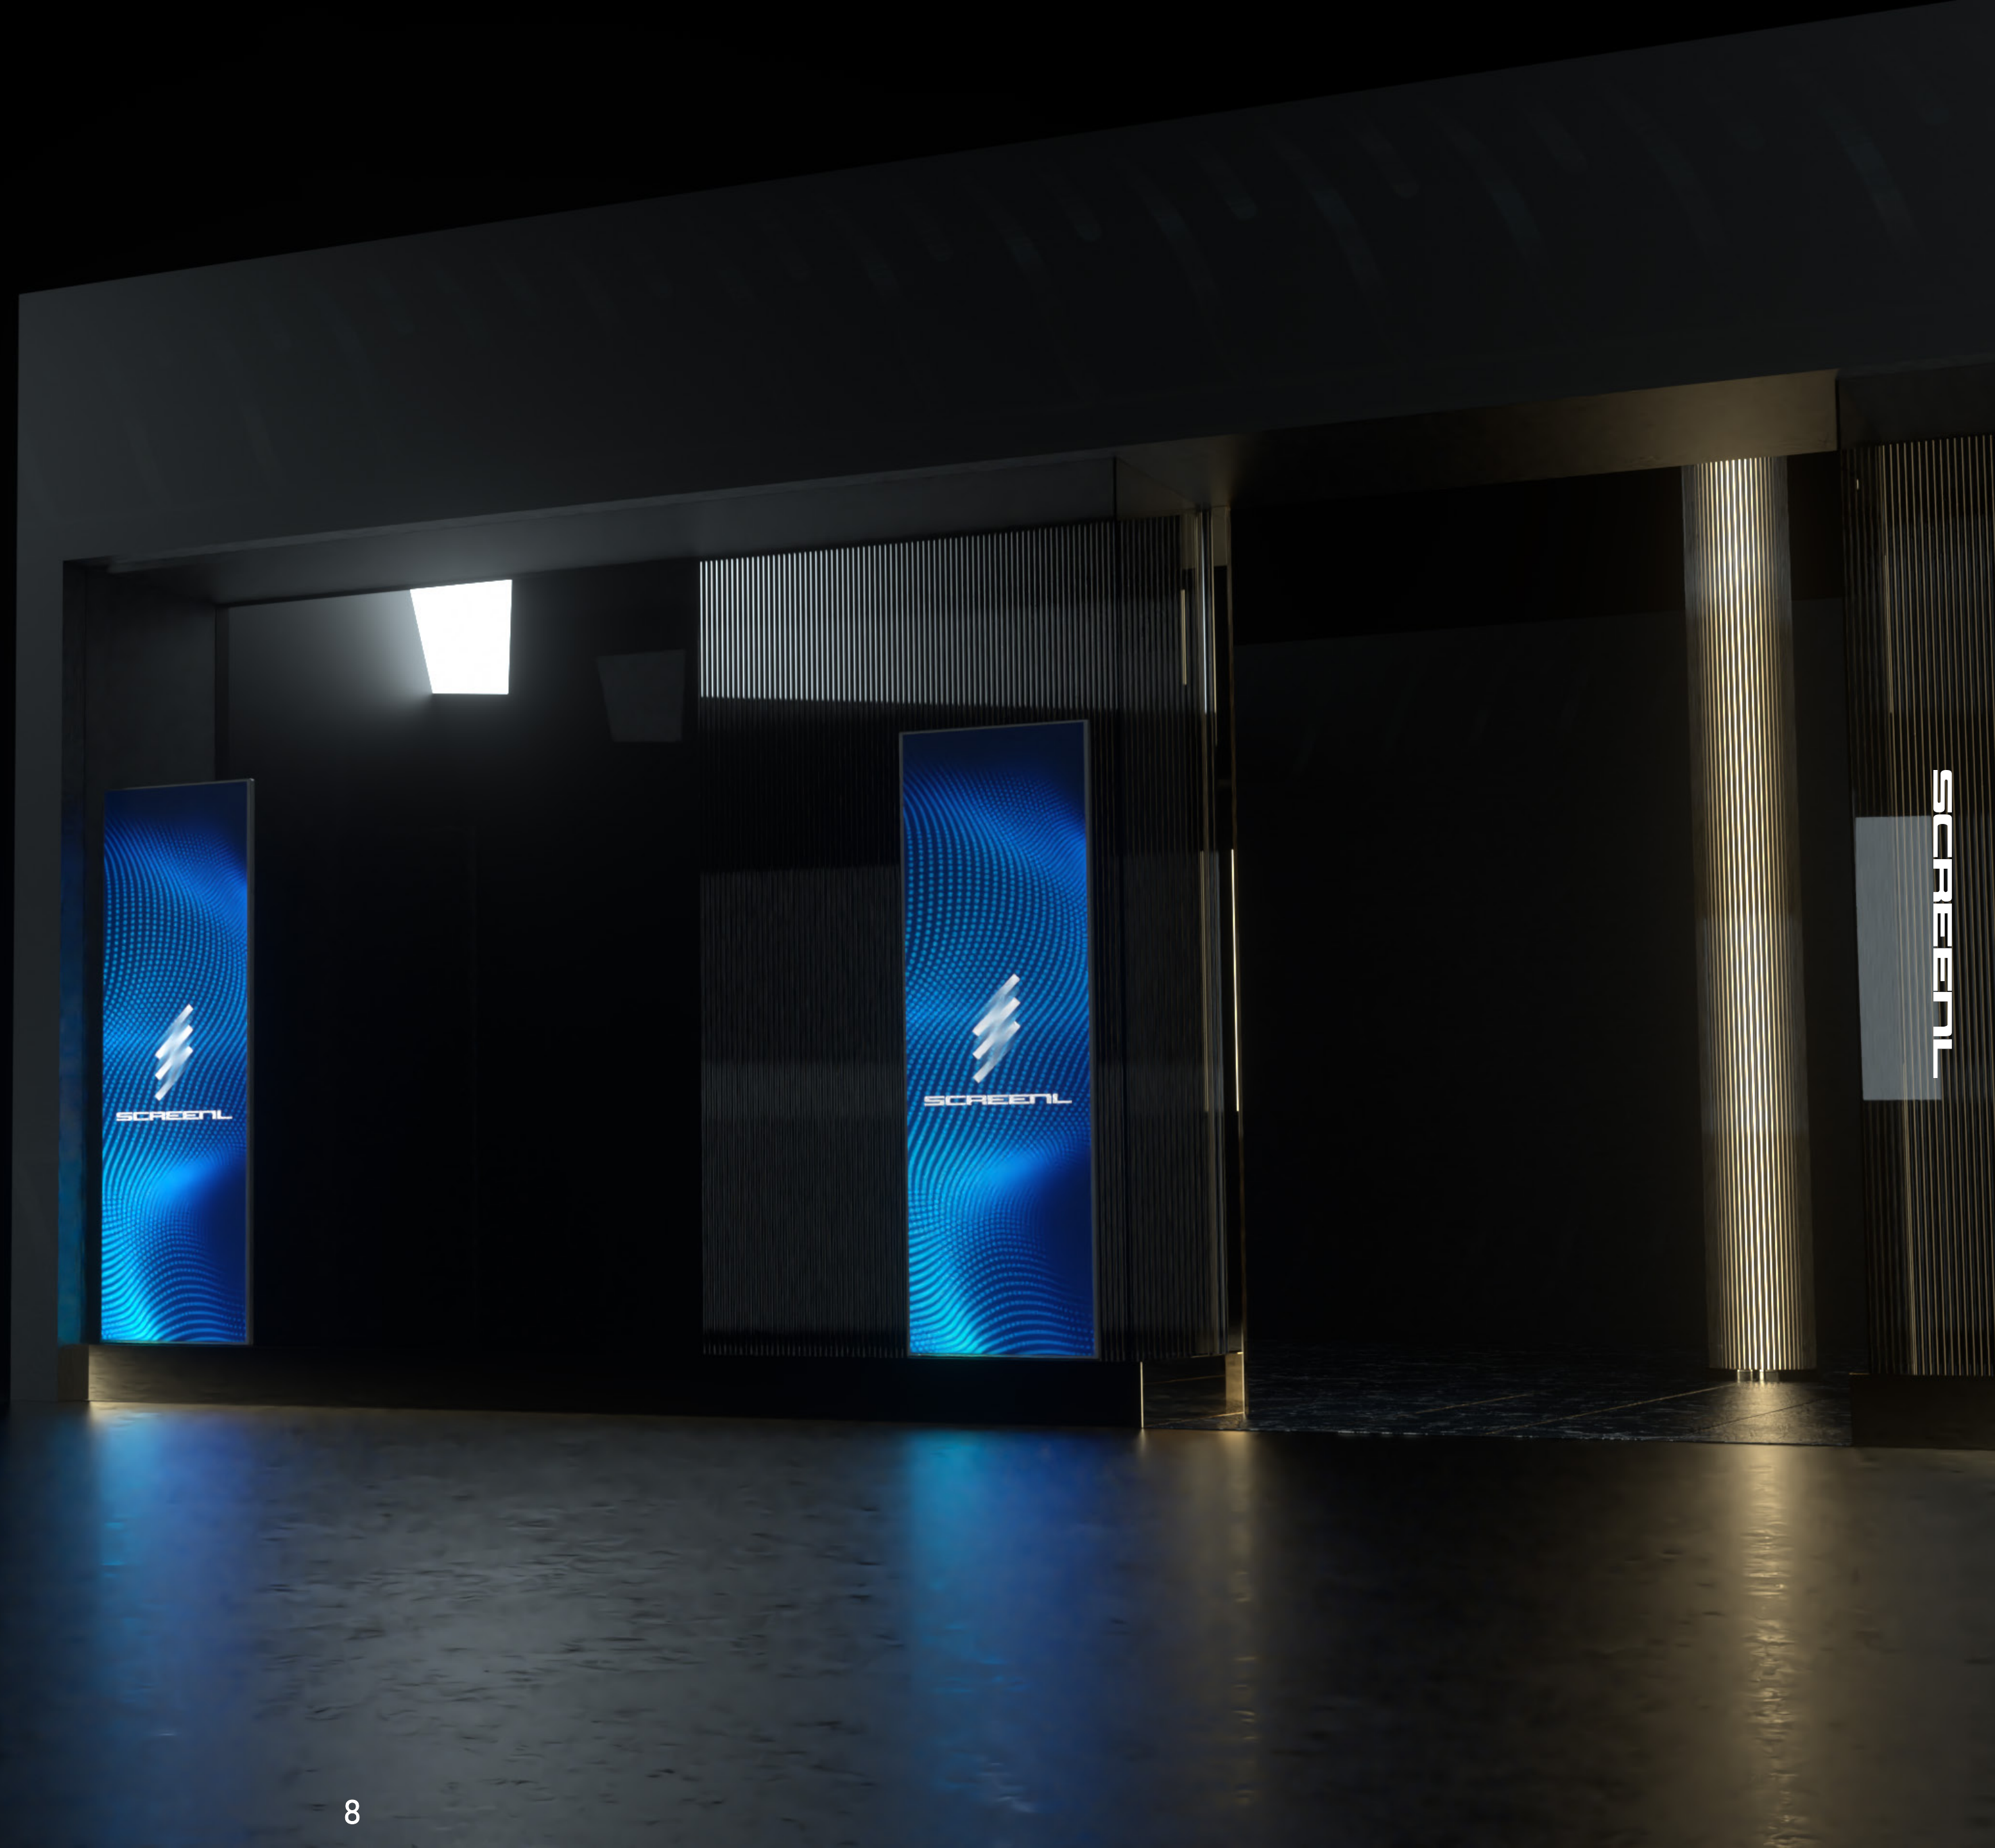

CONSTRUCT

Легко интегрируется в готовый интерьер,
не требует специальных подключений и
креплений.